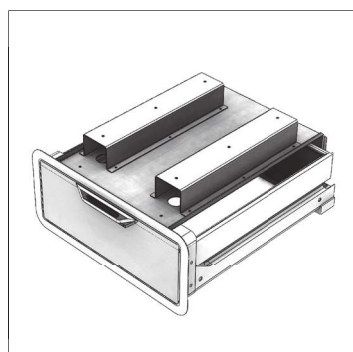

estante mesa • table shelf • table travail

referencia	descripción	medidas A/P/H	peso	p.v.p.
EAMM106	Estante adicional / Table shelf / Table de travail sur étagère	1000x600 mm.	6,4 Kg.	160 €
EAMM126	Estante adicional / Table shelf / Table de travail sur étagère	1200x600 mm.	7,7 Kg.	170 €
EAMM146	Estante adicional / Table shelf / Table de travail sur étagère	1400x600 mm.	8,9 Kg.	180 €
EAMM166	Estante adicional / Table shelf / Table de travail sur étagère	1600x600 mm.	10 Kg.	200 €
EAMM186	Estante adicional / Table shelf / Table de travail sur étagère	1800x600 mm.	11,4 Kg.	230 €
EAMM206	Estante adicional / Table shelf / Table de travail sur étagère	2000x600 mm.	13,2 Kg.	240 €
EAMM107	Estante adicional / Table shelf / Table de travail sur étagère	1000x700 mm.	6,6 Kg.	170 €
EAMM127	Estante adicional / Table shelf / Table de travail sur étagère	1200x700 mm.	7,8 Kg.	190 €
EAMM147	Estante adicional / Table shelf / Table de travail sur étagère	1400x700 mm.	9 Kg.	200 €
EAMM167	Estante adicional / Table shelf / Table de travail sur étagère	1600x700 mm.	10,1 Kg.	230 €
EAMM187	Estante adicional / Table shelf / Table de travail sur étagère	1800x700 mm.	11,5 Kg.	240 €
EAMM207	Estante adicional / Table shelf / Table de travail sur étagère	2000x700 mm.	13,3 Kg.	250 €

referencia	descripción	medidas A/P/H	peso	p.v.p.
CM	Cajón mesa / Drawer / Tiroir / Cassetto	385x171x395 mm.	8 Kg.	160 €

Características Generales

Construido totalmente en acero inoxidable AISI 304. 1 mm. de espesor.
Máxima durabilidad.

General Characteristics

Stainless steel manufacture AISI 304 with 1 mm. of thickness.
Maximum durability.

Caractéristiques Générales

Construit entièrement en acier inoxydable AISI 304 avec 1 mm. d'épaisseur.
Durabilité maximale.