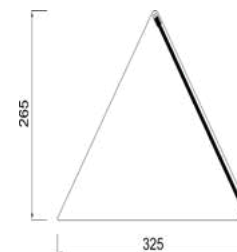

VITRINAS NEUTRAS

Para pinchos

Modelo	Largo	Fondo	Alto	PVP
TRI-100	1012	325	265	130 €
TRI-120	1212	325	265	150 €

Modelo **TRI-E**

- Perfilera en aluminio anodizado 15 mm.
- Laterales en metacrilato 6 mm.
- Frontal inclinado en cristal templado.
- Colores a elegir NEGRO - INOX.
- Abierta en zona camarero.