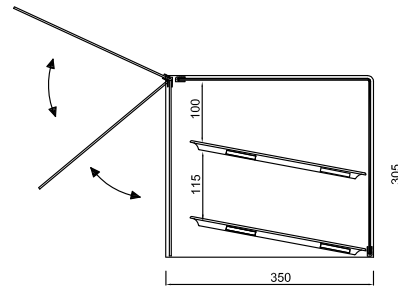

Modelo
VGN 1/1

- Vinilo totalmente de metacrilato.
- Incluye 2 bandejas Gastronorm 1/1 (530x325x20 mm.)
- Puerta Abatible.

VGN 1/1

Modelo	Largo	Fondo	Alto	Bandejas 1/1	PVP
VGN 1/1	545	350	305	2	340 €

Modelo
VE2GN 1/1

- Vitrina totalmente de metacrilato.
- Incluye 3 bandejas Gastronorm (530x325x20 mm.)
- 2 Puertas Abatibles.