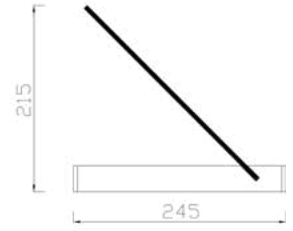

MT-PZ

VITRINAS NEUTRAS

Desmontables

Modelo
Si

- Cristal templado de seguridad apoyado sobre dos soportes de aluminio.
- Totalmente desmontable.

Si-100

| Modelo | Largo | Fondo | Alto | PVP |
|---------------|-------|-------|------|-------|
| Si-100 | 1000 | 245 | 215 | 110 € |
| Si-120 | 1200 | 245 | 215 | 120 € |