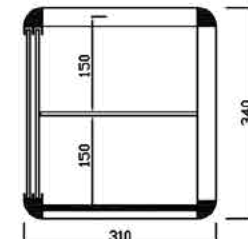

ORO

PLATA

Modelo	Largo	Fondo	Alto	PVP
VP2	1060	310	340	460 €

Fabricación Especial
A MEDIDA
Pídanos Presupuesto