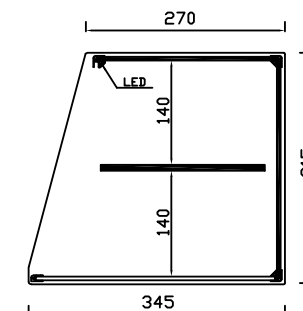

CRISTAL RECTO VITRINAS NEUTRAS

Base en acero inoxidable

Modelo INOX VRL

- Vitrina construida sobre una base en acero inoxidable AISI-304.
- Cristal recto.
- Estante intermedio de cristal.
- Laterales en metacrilato.
- Iluminación LED OPCIONAL.

Iluminación
LED
OPCIONAL

Modelo	Largo	Fondo	Alto	Puertas	Luz	PVP
INOX-VRL 100	1012	345	315	No	No	415 €
INOX-VRL 120	1212	345	315	No	No	455 €
INOX-VRL 100 LED	1012	345	315	No	Si	520 €
INOX-VRL 120 LED	1212	345	315	No	Si	555 €

Modelo INOX VRLP

- Vitrina construida sobre una base en acero inoxidable AISI-304.
- Cristal recto.
- Estante intermedio de cristal.
- Totalmente cerrada con puertas correderas.
- Laterales en metacrilato.
- Iluminación LED OPCIONAL.

INOX-VRLP 100 LED

Modelo	Largo	Fondo	Alto	Puertas	Luz	PVP
INOX-VRLP 100	1012	355	315	Si	No	465 €
INOX-VRLP 120	1212	355	315	Si	No	515 €
INOX-VRLP 100 LED	1012	355	315	Si	Si	565 €
INOX-VRLP 120 LED	1212	355	315	Si	Si	600 €

Fabricación Especial
A MEDIDA

Pídanos Presupuesto