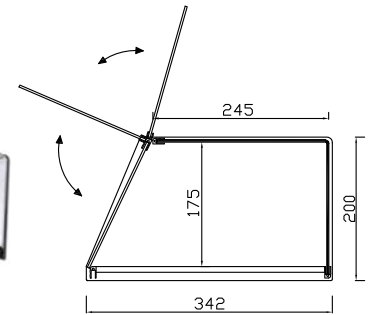

Modelo HD-1

- Vitrina fabricada en metacrilato.
- Tapa en metacrilato plegado.
- Puerta Abatible.
- Base en tablero LINO CANCÚN.

HD-1 GRIS

OPCIÓN DE BASE

NATUR

GRIS

LINO CANCÚN

HD-2 NOGAL