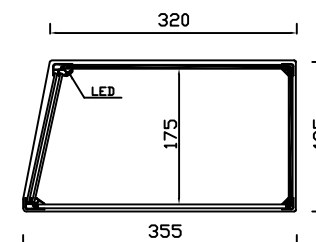

Modelo INOX VRP

- Vitrina construida sobre una base en acero inoxidable AISI-304.
- Cristal recto.
- Totalmente cerrada con puertas correderas.
- Laterales en metacrilato.
- Iluminación LED OPCIONAL.

INOX-VRP 100 LED