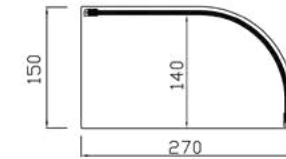

CRISTAL CURVO VITRINAS NEUTRAS

Modelo VC

- Cristal Templado de seguridad.
- Perfilera en aluminio anodizado 15 mm.
- Laterales en metacrilato 6 mm.
- Colores a elegir ORO - NEGRO - INOX.
- Abierta en zona camarero.

VC 100 ORO

Modelo	Largo	Fondo	Alto	PVP
VC-100	982	270	150	195 €
VC-120	1212	270	150	225 €

Modelo NCP

- Cristal Templado de seguridad.
- Perfilera en aluminio anodizado.
- Laterales en metacrilato 6 mm.
- Puertas correderas en metacrilato 3 mm.
- Base en tablero plastificado LINO CANCÚN.
- Colores a elegir NEGRO - INOX.
- Cerrada en zona camarero.