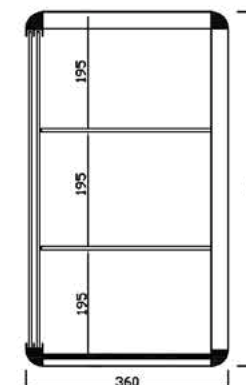

ORO

PLATA

Modelo	Largo	Fondo	Alto	PVP
VP3	800	360	630	515 €

Fabricación Especial
A MEDIDA
Pídanos Presupuesto