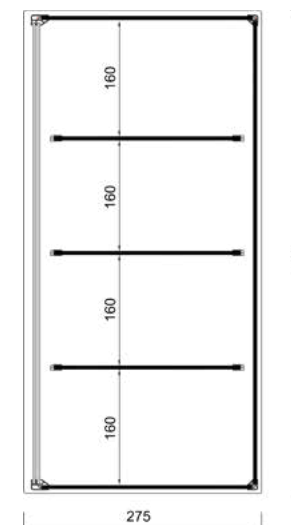

Modelo	Largo	Fondo	Alto	PVP
HIDRA-3	615	275	700	510 €
HIDRA-3 LED	615	275	700	605 €