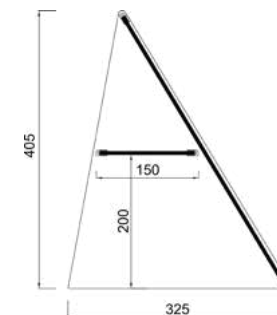

Modelo	Largo	Fondo	Alto	PVP
TRI-E100	1012	325	405	190 €
TRI-E120	1212	325	405	220 €