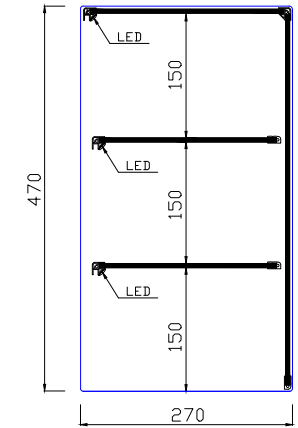

CRISTAL RECTO VITRINAS NEUTRAS

VRL-2E100 LED

Modelo VRL-2E

- Cristal Templado de seguridad.
- Perfilera en aluminio anodizado.
- Laterales en metacrilato 6 mm.
- 2 estantes intermedios de cristal.
- Colores a elegir NEGRO - INOX.
- Iluminación LED opcional.