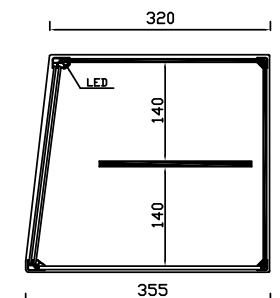

Modelo	Largo	Fondo	Alto	Puertas	Luz	PVP
INOX-VRLP 100	1012	355	315	Si	No	465 €
INOX-VRLP 120	1212	355	315	Si	No	515 €
INOX-VRLP 100 LED	1012	355	315	Si	Si	565 €
INOX-VRLP 120 LED	1212	355	315	Si	Si	600 €

Fabricación Especial
A MEDIDA

Pídanos Presupuesto