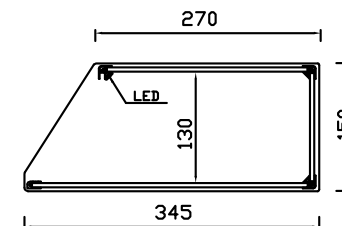

CRISTAL RECTO VITRINAS NEUTRAS

Base en acero inoxidable

Modelo INOX VR

- Vitrina construida sobre una base en acero inoxidable AISI-304.
- Cristal recto.
- Laterales en metacrilato.
- Iluminación LED OPCIONAL.

Iluminación
LED
OPCIONAL

Modelo	Largo	Fondo	Alto	Puertas	Luz	PVP
INOX-VR 100	1012	345	150	No	No	325 €
INOX-VR 120	1212	345	150	No	No	360 €
INOX-VR 100 LED	1012	345	150	No	Si	425 €
INOX-VR 120 LED	1221	345	150	No	Si	460 €

Modelo INOX VRP

- Vitrina construida sobre una base en acero inoxidable AISI-304.
- Cristal recto.
- Totalmente cerrada con puertas correderas.
- Laterales en metacrilato.
- Iluminación LED OPCIONAL.

Modelo	Largo	Fondo	Alto	Puertas	Luz	PVP
INOX-VRP 100	1012	355	195	Si	No	395 €
INOX-VRP 120	1212	355	195	Si	No	430 €
INOX-VRP 100 LED	1012	355	195	Si	Si	490 €
INOX-VRP 120 LED	1212	355	195	Si	Si	530 €

Fabricación Especial
A MEDIDA

Pídanos Presupuesto