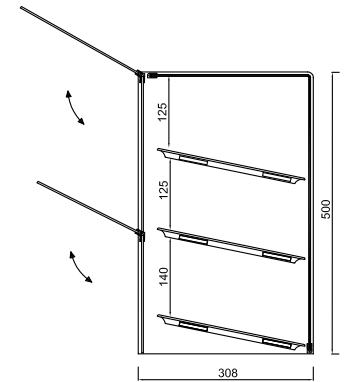

VITRINAS NEUTRAS

Bandejas Gastronorm

Modelo VGN 1/2

- Vitrina totalmente de metacrilato.
- Incluye 2 bandejas Gastronorm 1/2 (325x265x20 mm.)
- Puerta Abatible.

Modelo	Largo	Fondo	Alto	Bandejas 1/2	PVP
VGN 1/2	345	308	305	2	285 €

Modelo VE2GN 1/2

- Vitrina totalmente de metacrilato.
- Incluye 3 bandejas Gastronorm 1/2 (325x265x20 mm.)
- 2 Puertas Abatibles.

Modelo	Largo	Fondo	Alto	Bandejas 1/2	PVP
VE2GN 1/2	345	308	500	3	310 €