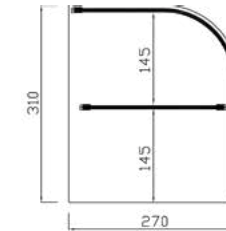

VCL-100 INOX

| Modelo | Largo | Fondo | Alto | PVP |
|---------|-------|-------|------|-------|
| VCL-100 | 982 | 270 | 310 | 270 € |
| VCL-120 | 1212 | 270 | 310 | 315 € |

Modelo NCLP

- Cristal Templado de seguridad.
- Perfilera en aluminio anodizado.
- Laterales en metacrilato 6 mm.
- Estante intermedio de cristal.
- Puertas correderas en metacrilato 3 mm.
- Base en tablero plastificado.
- Colores a elegir NEGRO - INOX.
- Cerrada en zona camarero.