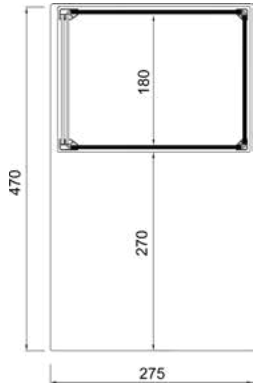

VITRINAS NEUTRAS

Para pinchos

NEGRO

INOX