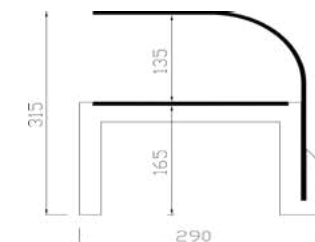

VITRINAS NEUTRAS

Desmontables

Modelo S2

- Cristal curvo templado apoyado sobre dos soportes de madera MDF lacado NEGRO.
- Estante intermedio en cristal templado.
- Totalmente desmontable.

Modelo	Largo	Fondo	Alto	PVP
S2-100	1012	290	315	255 €
S2-120	1212	290	315	295 €

Modelo VCXL

- Cristal Templado de seguridad.
- Perfilera en aluminio anodizado 15 mm.
- Laterales en metacrilato 6 mm.
- Colores a elegir NEGRO - INOX.
- Vitrina no desmontable.

NEGRO

INOX