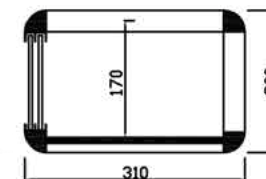

STP-106 ORO

ORO

PLATA

| Modelo | Largo | Fondo | Alto | PVP |
|----------------|-------|-------|------|-------|
| STP-106 | 1060 | 310 | 200 | 365 € |
| STP-120 | 1200 | 310 | 200 | 445 € |

Fabricación Especial
A MEDIDA
Pídanos Presupuesto