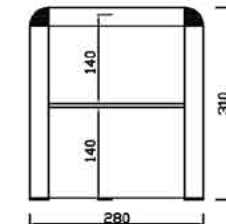

ORO

PLATA

Modelo	Largo	Fondo	Alto	PVP
STL-106	1060	280	310	310 €
STL-120	1200	280	310	370 €

Modelo VP2

- Perfilería en aluminio anodizado 30 mm. y cristal plano 5 mm.
- Totalmente cerrada con base en tablero plastificado blanco y puertas de corredera en metacrilato.
- Estante intermedio regulable en altura de cristal 6 mm.
- Colores a elegir ORO - PLATA.