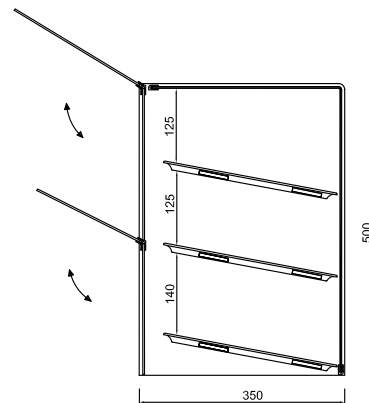

Modelo	Largo	Fondo	Alto	Bandejas 1/1	PVP
VE2GN 1/1	545	350	500	3	365 €