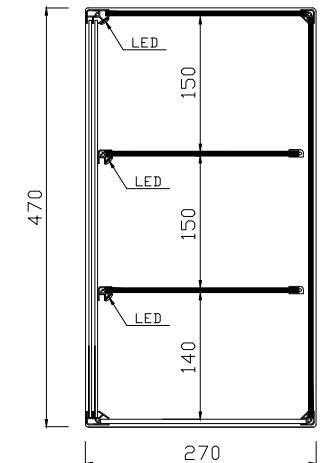

Modelo	Largo	Fondo	Alto	LED	PVP
VRLP-2E100	1012	270	470	NO	485 €
VRLP-2E100LED	1012	270	470	SI	580 €
VRLP-2E120	1212	270	470	NO	570 €
VRLP-2E120LED	1212	270	470	SI	680 €

Fabricación Especial
A MEDIDA

Pídanos Presupuesto