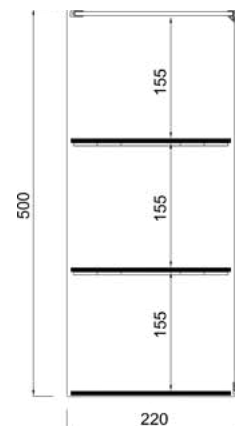

3 PZ

Modelo	Largo	Fondo	Alto	PVP
3 PZ	320	220	500	210 €

Modelo 4 ECR

- Expositor neutro de 4 estantes de metacrilato.
- Perfilera en color NEGRO - INOX.
- Laterales en metacrilato 6mm.
- Tapa frontal en cristal de 5mm.