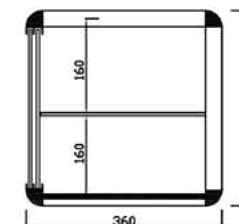

VP2C PLATA

ORO

PLATA

| Modelo | Largo | Fondo | Alto | PVP |
|--------|-------|-------|------|-------|
| VP2C | 800 | 360 | 360 | 425 € |

Modelo VP3

- Perfilería en aluminio anodizado 30 mm. y cristal plano 5 mm.
- Totalmente cerrada con base en tablero plastificado blanco y puertas de corredera en metacrilato.
- 2 estantes intermedios regulables en altura de cristal 6 mm.
- Colores a elegir ORO - PLATA.