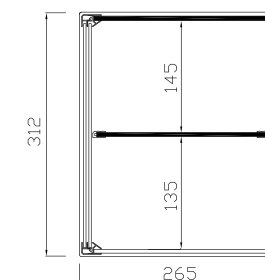

VRLP-100 INOX

Modelo	Largo	Fondo	Alto	PVP
VRLP-100	1012	265	312	350 €
VRLP-120	1212	265	312	385 €

Fabricación Especial
A MEDIDA

Pídanos Presupuesto