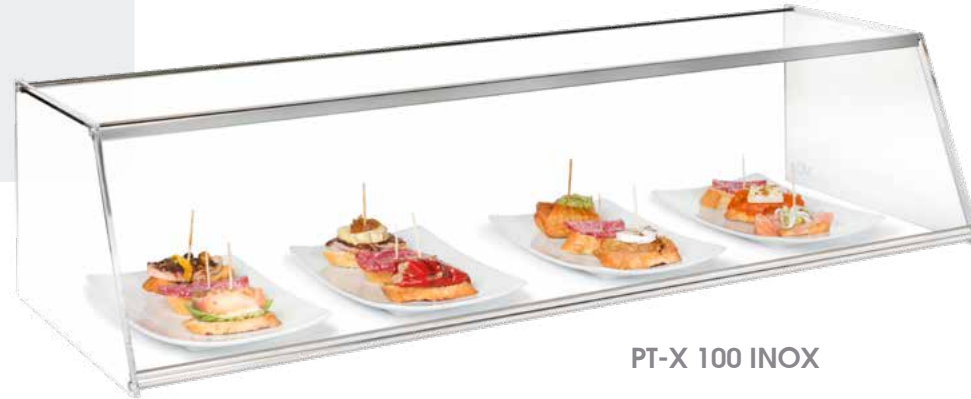

VITRINAS NEUTRAS

Para pinchos

NEGRO

INOX

Modelo PT-X

- Perfilera en aluminio anodizado 15 mm.
- Laterales en metacrilato 6 mm.
- Tapa frontal en cristal templado.
- Colores a elegir NEGRO - INOX.
- Abierta en zona camarero.