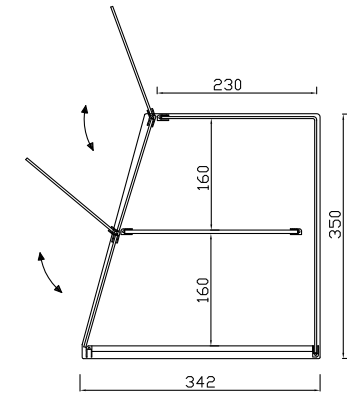

Modelo
HD-2

- Vitrina fabricada en metacrilato.
- Tapa en metacrilato plegado.
- Estante intermedio en cristal.
- 2 Puertas Abatibles.
- Base en tablero LINO CANCÚN.

HD-3

Modelo
HD-3

- Vitrina fabricada en metacrilato.
- Tapa en cristal.
- Puertas Abatibles a ambos lados.
- Base en tablero LINO CANCÚN.