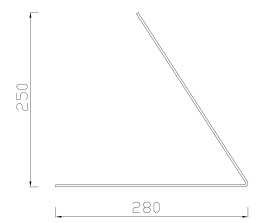

Modelo	Largo	Fondo	Alto	PVP
MT-X50	500	280	250	92 €
MT-X75	750	280	250	104 €
MT-X100	1000	280	250	115 €