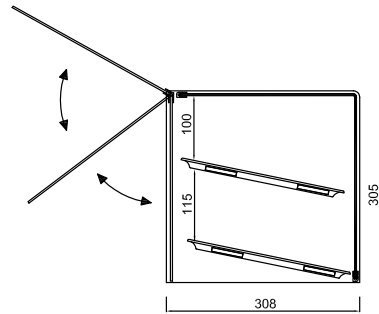

VITRINAS NEUTRAS

Bandejas Gastronorm

Modelo VGN 1/2

- Vitrina totalmente de metacrilato.
- Incluye 2 bandejas Gastronorm 1/2 (325x265x20 mm.)
- Puerta Abatible.

VGN 1/2

| Modelo | Largo | Fondo | Alto | Bandejas 1/2 | PVP |
|---------|-------|-------|------|--------------|-------|
| VGN 1/2 | 345 | 308 | 305 | 2 | 285 € |