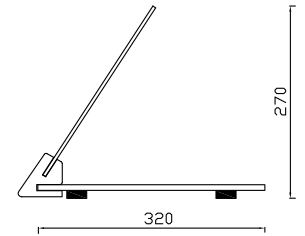

NEGRO

INOX

4 ECR NEGRO

| Modelo | Largo | Fondo | Alto | PVP |
|--------|-------|-------|------|-------|
| 4 ECR | 600 | 350 | 700 | 400 € |

VITRINAS NEUTRAS

Modelo HD-Si

- Cristal templado de seguridad apoyado sobre soportes a la base.
- Totalmente desmontable.
- Decoración de base a elegir: NATUR / GRIS