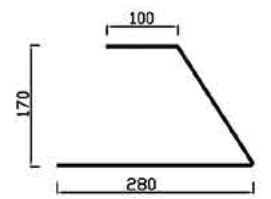

VITRINAS NEUTRAS

En metacrilato

Fabricación Especial
A MEDIDA

Pídanos Presupuesto

Modelo
MT
• Vitrina de metacrilato 3mm.

MT-100

| Modelo | Largo | Fondo | Alto | PVP |
|---------------|-------|-------|------|-------|
| MT-50 | 500 | 280 | 170 | 92 € |
| MT-75 | 750 | 280 | 170 | 104 € |
| MT-100 | 1000 | 280 | 170 | 115 € |