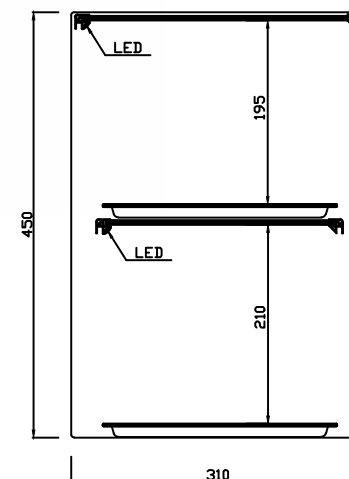

Modelo
VRL-BP

- Perfilería en aluminio anodizado.
- Laterales en metacrilato 6 mm.
- Dotado de bandejas de policarbonato 370x265x20 mm.
- DOBLE Iluminación LED opcional.

VRLP-BP4 LED

Modelo	Largo	Fondo	Alto	Bandejas	LED	PVP
VRL - BP4	762	310	450	4	NO	350 €
VRL - BP6	1132	310	450	6	NO	420 €
VRL - BP4 LED	762	310	450	4	SI	445 €
VRL - BP6 LED	1132	310	450	6	SI	515 €