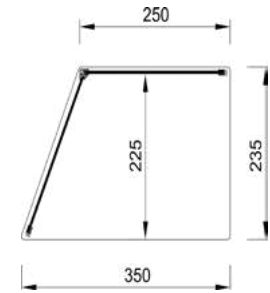

Modelo	Largo	Fondo	Alto	PVP
PT-X100	1012	350	235	235 €
PT-X120	1212	350	235	285 €

Modelo PT-XE

- Estante intermedio.
- Perfilera en aluminio anodizado 15 mm.
- Laterales en metacrilato 6 mm.
- Tapa frontal en cristal templado.
- Colores a elegir NEGRO - INOX.
- Abierta en zona camarero.