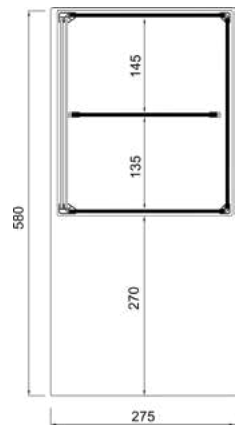

Modelo	Largo	Fondo	Alto	PVP
OP-2100	1012	275	580	435 €
OP-2120	1212	275	580	475 €