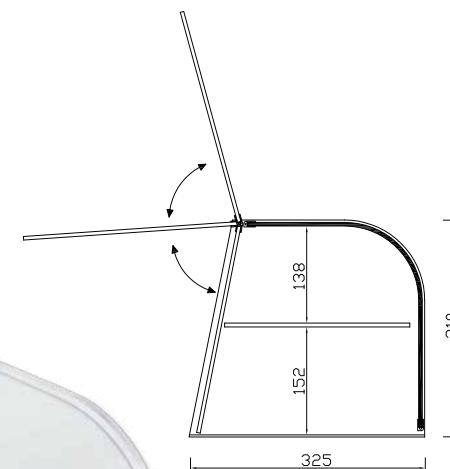

Modelo	Largo	Fondo	Alto	PVP
PS-C	430	325	310	240 €

VITRINAS NEUTRAS
CON PUERTA