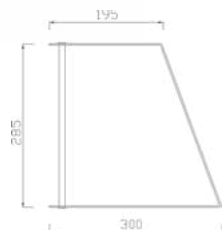

VITRINAS NEUTRAS

En metacrilato

Modelo MT-S

- Vitrina de metacrilato 3 mm.
- 2 soportes color inox.

MT-S 75

| Modelo | Largo | Fondo | Alto | PVP |
|----------------|-------|-------|------|-------|
| MT-S50 | 500 | 300 | 285 | 120 € |
| MT-S75 | 750 | 300 | 285 | 130 € |
| MT-S100 | 1000 | 300 | 285 | 150 € |