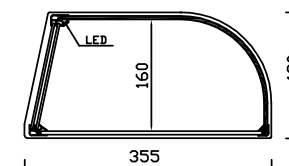

Modelo	Largo	Fondo	Alto	Puertas	Luz	PVP
INOX-VCP 100	982	355	180	Si	No	395 €
INOX-VCP 120	1212	355	180	Si	No	430 €
INOX-VCP 100 LED	982	355	180	Si	Si	485 €
INOX-VCP 120 LED	1212	355	180	Si	Si	530 €

Fabricación Especial
A MEDIDA
Pídanos Presupuesto