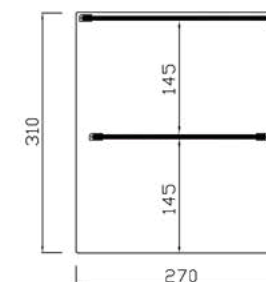

Modelo	Largo	Fondo	Alto	PVP
VRL-100	1012	270	310	260 €
VRL-120	1212	270	310	305 €

Fabricación Especial
A MEDIDA

Pídanos Presupuesto