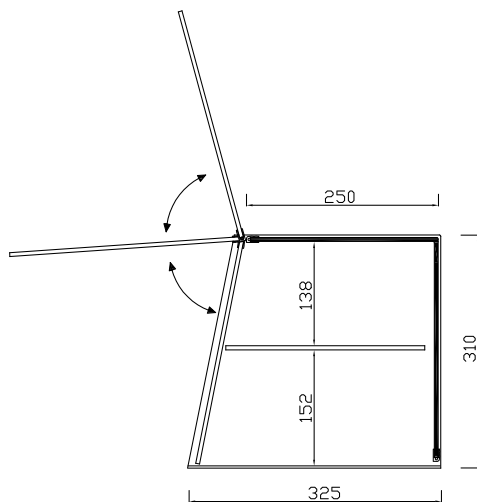

Modelo
PS R

- Vitrina totalmente en metacrilato.
- Puerta abatible en metacrilato.

Modelo	Largo	Fondo	Alto	PVP
PS-R	430	325	310	225 €

Modelo
PS C

- Base, estante y laterales en metacrilato.
- Puerta abatible en metacrilato.
- Cristal curvo.