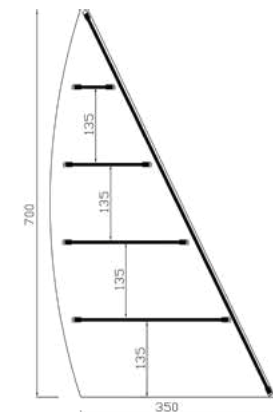

4 ECR NEGRO

Modelo	Largo	Fondo	Alto	PVP
4 ECR	600	350	700	400 €