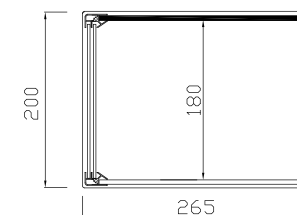

Modelo	Largo	Fondo	Alto	PVP
VRP-100	1012	265	200	285 €
VRP-120	1212	265	200	340 €

Modelo VRLP

- Estante intermedio.
- Perfilería en aluminio anodizado.
- Laterales en metacrilato 6 mm.
- Puertas correderas en metacrilato 3 mm.
- Base en tablero plastificado LINO CANCÚN.
- Tapa frontal y cristal templado.
- Colores a elegir NEGRO - INOX.
- Cerrada en zona camarero.