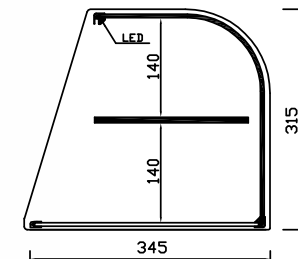

Modelo	Largo	Fondo	Alto	Puertas	Luz	PVP
INOX-VCL 100	982	345	315	No	No	415 €
INOX-VCL 120	1212	345	315	No	No	455 €
INOX-VCL 100 LED	982	345	315	No	Si	520 €
INOX-VCL 120 LED	1212	345	315	No	Si	555 €

Fabricación Especial
A MEDIDA
Pídanos Presupuesto