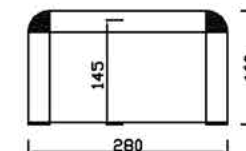

Modelo	Largo	Fondo	Alto	PVP
ST-106	1060	280	160	185 €
ST-120	1200	280	160	235 €
ST-150	1500	280	160	290 €

Modelo STP

- Perifería en aluminio anodizado 30 mm. y cristal plano 5 mm.
- Totalmente cerrada con base en tablero plastificado blanco y puertas de corredera en metacrilato.
- Colores a elegir ORO - PLATA.