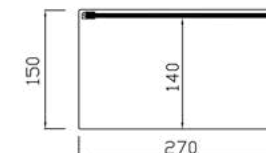

VR-100 NEGRO

| Modelo | Largo | Fondo | Alto | PVP |
|---------------|-------|-------|------|-------|
| VR-100 | 1012 | 270 | 150 | 195 € |
| VR-120 | 1212 | 270 | 150 | 225 € |

Modelo VRL

- Estante intermedio.
- Perfilera en aluminio anodizado 15 mm.
- Laterales en metacrilato 6 mm.
- Tapa y frontal en cristal templado.
- Colores a elegir NEGRO - INOX.
- Abierta en zona camarero.