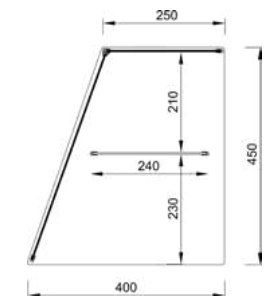

Modelo	Largo	Fondo	Alto	PVP
PT-XE100	1012	400	450	315 €
PT-XE120	1212	400	450	365 €