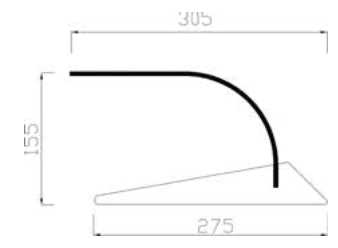

Modelo	Largo	Fondo	Alto	PVP
Si-100	1000	245	215	110 €
Si-120	1200	245	215	120 €

Modelo
S

- Cristal curvo templado apoyado sobre dos soportes de madera MDF lacado en NEGRO.
- Totalmente desmontable.

S-100