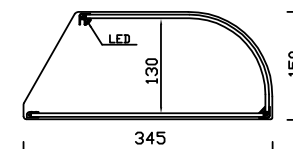

Iluminación
LED
OPCIONAL