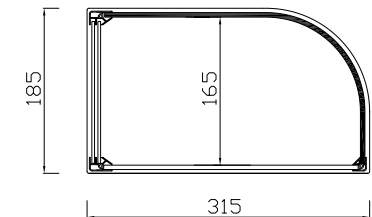

NCP-100 INOX

| Modelo | Largo | Fondo | Alto | PVP |
|----------------|-------|-------|------|-------|
| NCP-100 | 982 | 315 | 185 | 285 € |
| NCP-120 | 1212 | 315 | 185 | 330 € |

Fabricación Especial
A MEDIDA