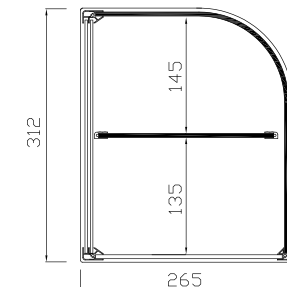

NCLP-100 NEGRO

Modelo	Largo	Fondo	Alto	PVP
NCLP-100	982	265	312	365 €
NCLP-120	1212	265	312	405 €

Fabricación Especial
A MEDIDA

Pídanos Presupuesto