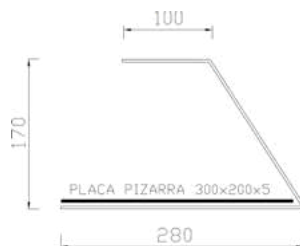

Modelo MT-R

- Vitrina de metacrilato 3 mm.

MT-R 100

| Modelo | Largo | Fondo | Alto | PVP |
|----------------|-------|-------|------|-------|
| MT-R50 | 500 | 300 | 500 | 135 € |
| MT-R75 | 750 | 300 | 500 | 150 € |
| MT-R100 | 1000 | 300 | 500 | 165 € |

Modelo MT-PZ

- Vitrina de metacrilato 3 mm con placa de pizarra.

**PLACA PIZARRA INCLUIDA
300x200x5**

| Modelo | Largo | Fondo | Alto | PVP |
|--------------|-------|-------|------|------|
| MT-PZ | 300 | 200 | 170 | 75 € |