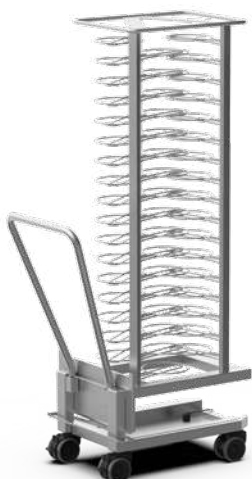

QUICK.Plate

Carro en acero AISI 316L resistente a la corrosión para la regeneración de platos.

Capacidad	51 placas	Peso	44 kg
Dimensiones - a x p x a	520 x 668 x 1711 mm		

Compatible con

A - Ø plato máx. 260 mm
B - Ø plato máx. 170 mm
C - Altura plato máx. 25 mm

Producto

XECTL-051P

Precio

1.960,00 €