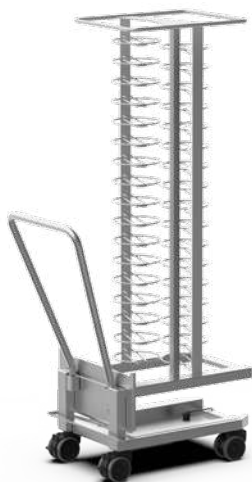

### QUICK.Load

Carro portabandejas en acero AISI 316L resistente a la corrosión.

Capacidad	20 GN 1/1	Dimensiones - a x p x a	520 x 668 x 1745 mm
Distancia entre bandejas	67 mm	Peso	41 kg

Producto	Precio
XECTL-2013	<b>1.630,00 €</b>

### Personalizaciones

La capacidad y la distancia entre las bandejas se puede personalizar según solicitud. Cantidad mínima: 2 carros.

Precio adicional por unidad de carro personalizado.

Producto	Precio adicional
XECTL-2013	<b>100,00 €</b>

### QUICK.Plate

Carro en acero AISI 316L resistente a la corrosión para la regeneración de platos.

Capacidad	34 placas	Peso	37 kg
Dimensiones - a x p x a	520 x 668 x 1711 mm		